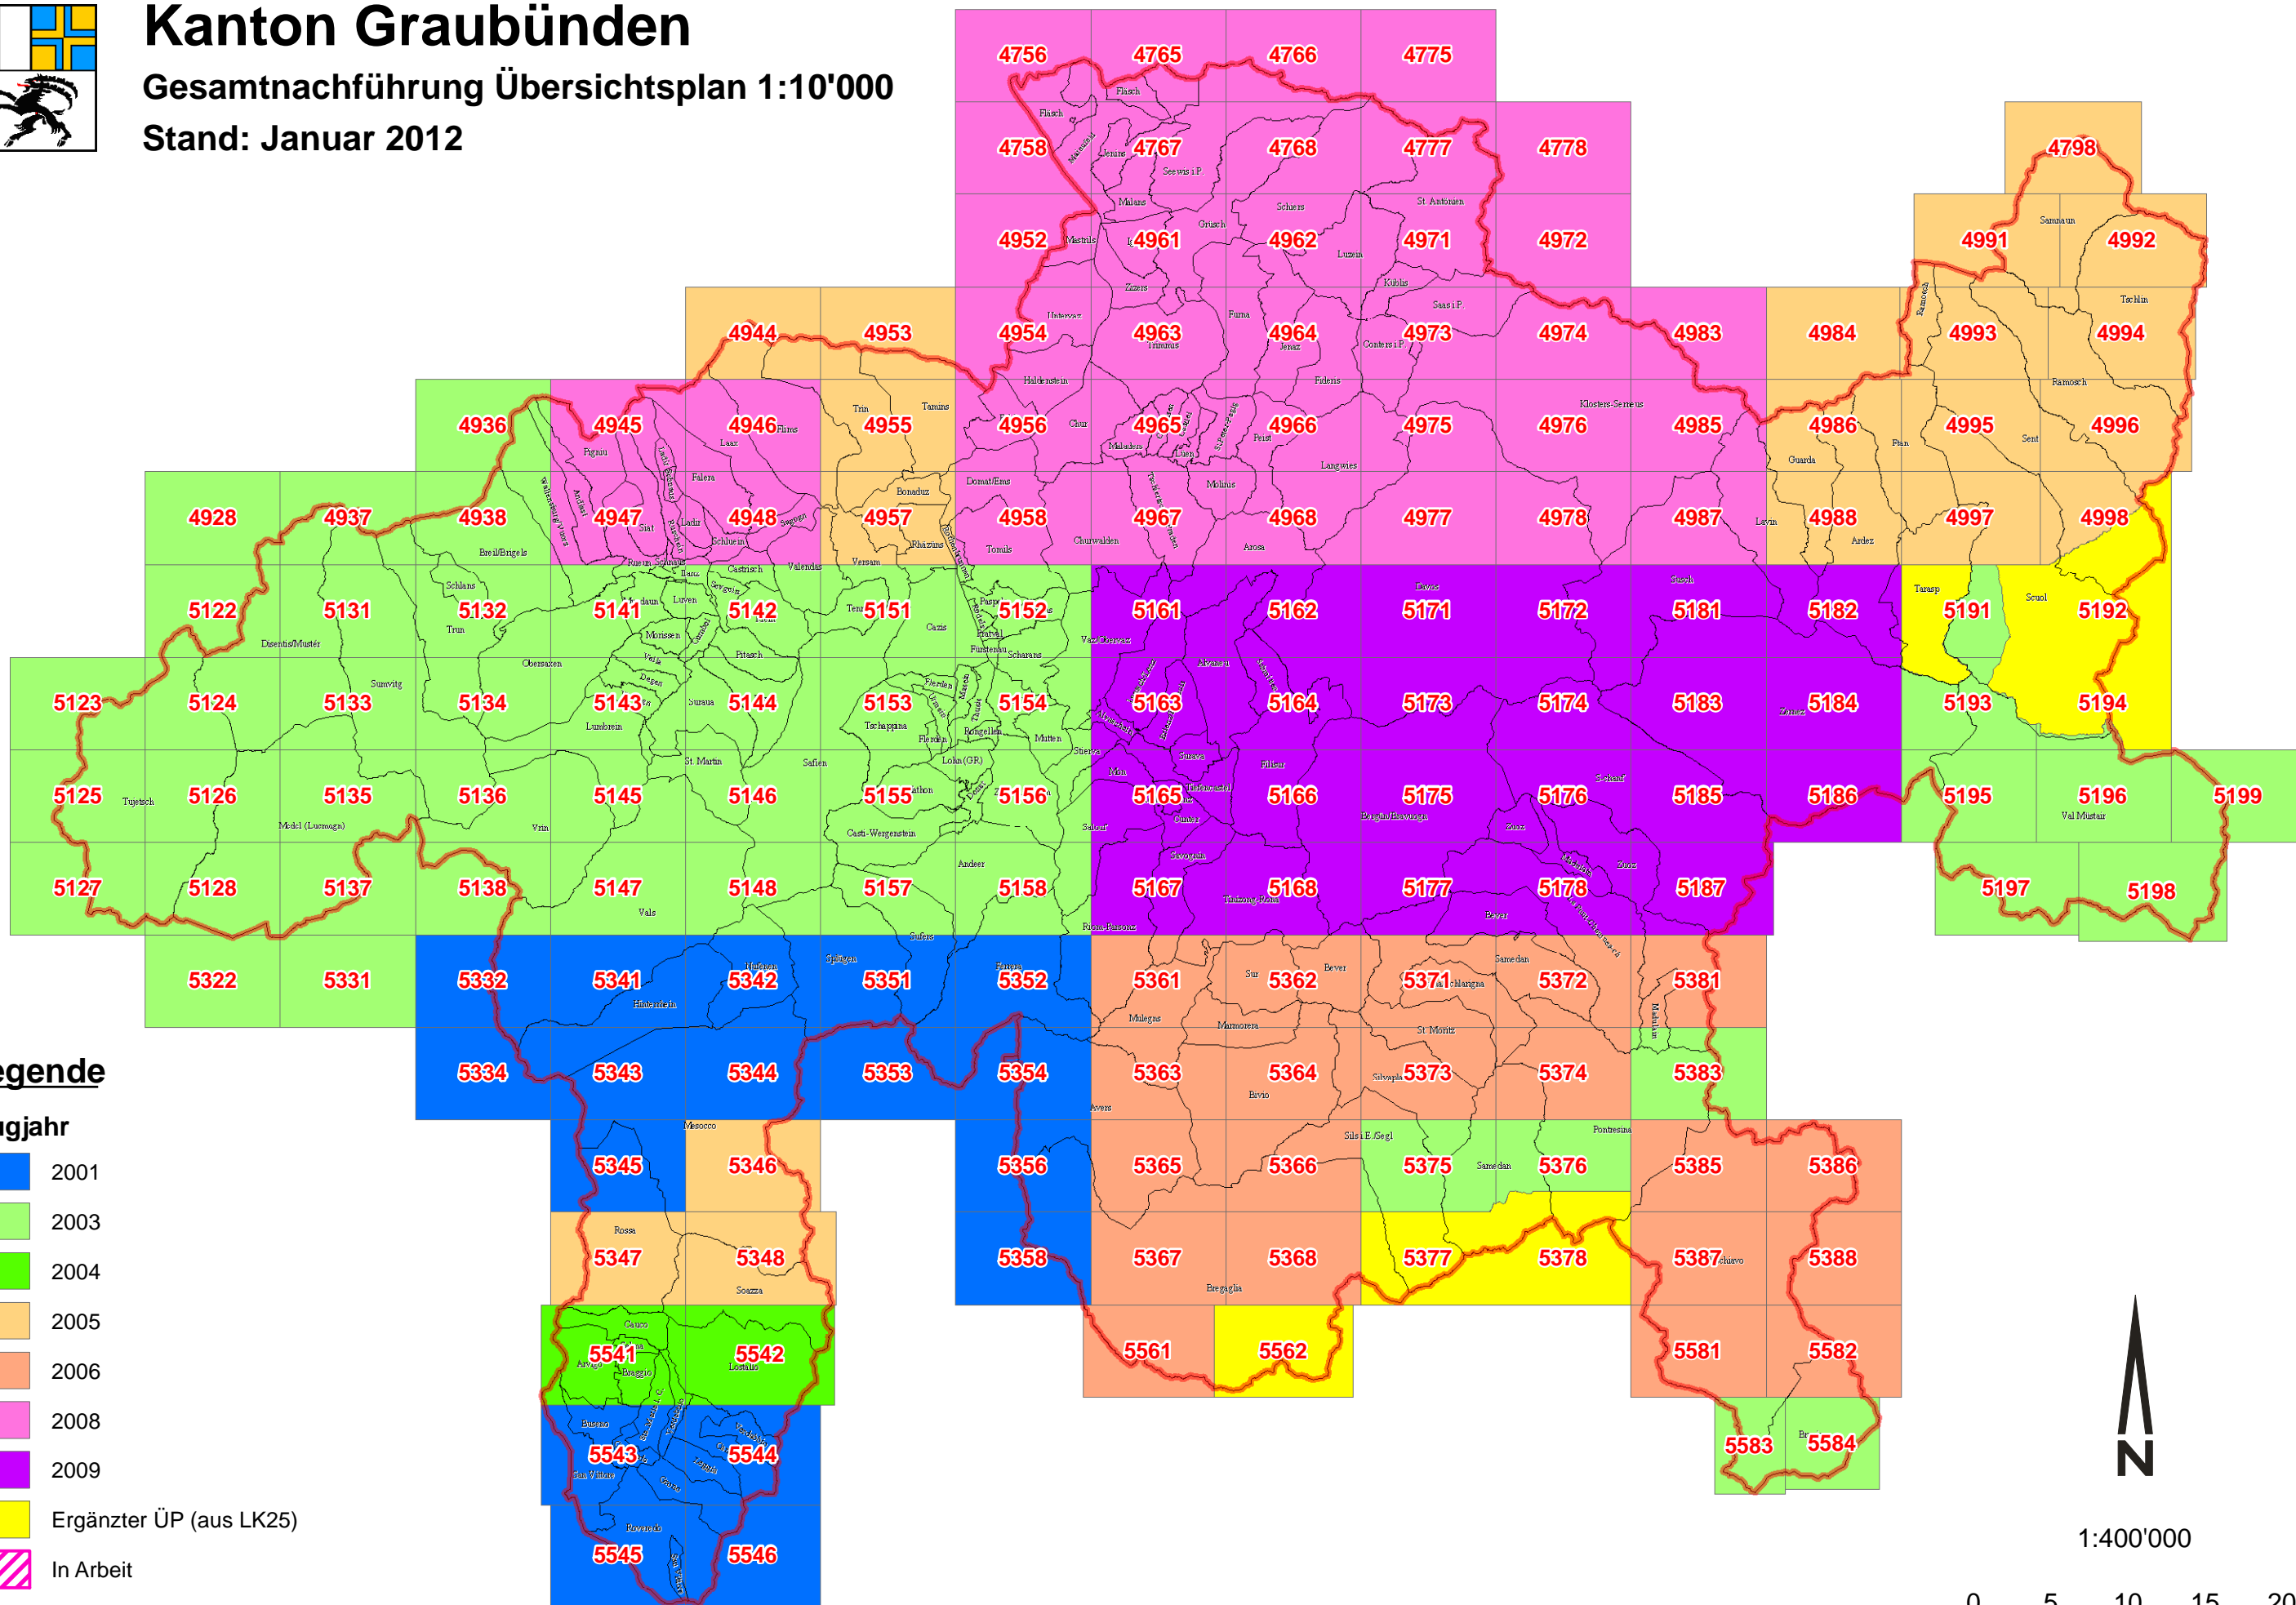

Kanton Graubünden

Gesamtnachführung Übersichtsplan 1:10'000

Stand: Januar 2012

Legende

Flugjahr

-  2001
-  2003
-  2004
-  2005
-  2006
-  2008
-  2009
-  Ergänztter ÜP (aus LK25)
-  In Arbeit

Kartenerstellung: ALG - Geoinformatik

Legende:

- UP Originalübersichtsplan 1:10'000 verfügbar
- UP/LK ÜP nur teilweise, Rest aus LK 1:25'000
- LK Nur LK 1:25'000
- Flugjahr Jahreszahl des Bildfluges der für die Nachführung verwendeten Luftbilddaten (= Aktualität)
- Einzelnf. Jahreszahl der Einzelnachträge mittels der Daten der amtlichen Vermessung